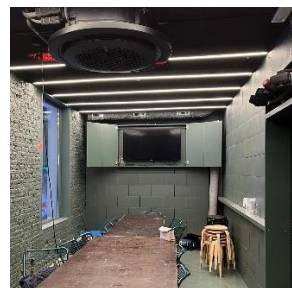

Technische fiche Yucca - *Café ruimte*

CONTACTGEGEVENS

Telefoon: +32 468 27 13 71 (MA – VR / 9u – 19u)

E-mail: yucca@vek.be

Website: <https://www.vek.be/nl/beleef/1211/yucca>

Belangrijke informatie

- Deze ruimte biedt een danszaal (café ruimte) waarin je ook de mogelijkheid hebt indien gewenst tafels en stoelen te plaatsen. Er is een bar aanwezig (drank + personeel niet zelf te voorzien). Het café biedt een groot terras dat kan gebruikt worden. Tafels en stoelen op het terras zijn mogelijk tot en met 21u. De vergaderzaal op de eerste verdieping kan samen of losstaand van de café ruimte gehuurd worden.

Algemene informatie

Straat en nummer: Kramersplein 15

Postcode en gemeente: 9000, Gent

Verdieping:

Tekst

☐ Lift aanwezig

Bereikbaarheid:

☐ Tram: lijnnummer (halte haltenaam)

☒ Bus : lijnnummer 5a, 5b (halte Gent Sint Pietersplein, Gent Heuvelpoort)

☒ Auto - parkeren in de omliggende straten : betalend

☒ Auto - parkeerterrein/parking in de buurt : betalend

☒ Laden & lossen: Mogelijkheid om te laden en te lossen op het kramersplein vlak aan het café, yucca.

Beschikbare uren:

Het café privé afhuren is mogelijk vanaf vrijdag 16u tot en met zondag 16u.

Toegestane activiteiten:

☒ Tentoonstelling

☒ Spelactiviteit

☒ Informatieve beurs

☒ Sport/bewegingsactiviteit

☒ Academische zitting

☒ Film-/multimediavoorstelling

☒ Debat

☒ Dansfeest/fuif

☒ Toespraak/voordracht/lezing

☒ Receptie

☒ Vergadering

☒ Etentje

☒ Repetitie

☒ Persconferentie