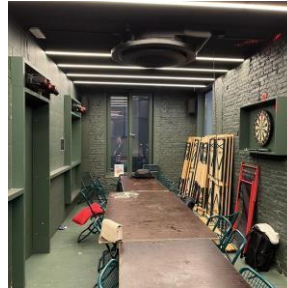

Technische fiche

Yucca

- Vergaderzaal

CONTACTGEGEVENS

Telefoon: +32 468 27 13 71 (MA – VR / 9u – 19u)

E-mail: yucca@vek.be

Website: <https://www.vek.be/nl/beleef/1211/yucca>

Belangrijke informatie

- Deze zaal bevindt zich op de eerste verdieping van het café de Yucca en kan gehuurd worden samen met de caféruimte op de gelijkvloers maar ook apart! Deze ruimte beschikt over een tv en een eigen bar.

Algemene informatie

Straat en nummer: Kramersplein 16

Postcode en gemeente: 9000, Gent

Verdieping:

Tekst

☐ Lift aanwezig

Bereikbaarheid:

☐ Tram: lijnnummer (halte haltenaam)

☒ Bus : lijnnummer 5a, 5b (halte haltenaam: Gent Sint Pietersplein, Gent Heuvelpoort)

☒ Auto - parkeren in de omliggende straten : betalend

☒ Auto - parkeerterrein/parking in de buurt : betalend

☒ Laden & lossen: Mogelijkheid om te laden en te lossen op het kramersplein vlak aan het café, yucca.

Beschikbare uren:

Van maandag tot zondag (16u) is het mogelijk de vergaderzaal op de eerste verdieping te huren. Het café privé afhuren is enkel mogelijk vanaf vrijdag 16u tot en met zondag 16u.

Toegestane activiteiten:

☒ Tentoonstelling

☒ Spelactiviteit

☒ Informatieve beurs

☒ Sport/bewegingsactiviteit

☒ Academische zitting

☒ Film-/multimediavoorstelling

☒ Debat

☒ Dansfeest/fuif

☒ Toespraak/voordracht/lezing

☒ Receptie

☒ Vergadering

☒ Etentje

☒ Repetitie

☒ Persconferentie

☒ Podiumkunsten

☒ Stockage/omkleden