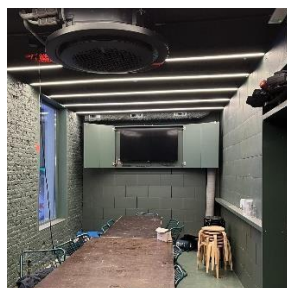

Technische fiche

Yucca

- Vergaderzaal

CONTACTGEGEVENS

Telefoon: +32 468 27 13 71 (MA – VR / 9u – 19u)

E-mail: yucca@vek.be

Website: <https://www.vek.be/nl/beleef/1211/yucca>

Belangrijke informatie

- Deze zaal bevindt zich op de eerste verdieping van het café de Yucca en kan gehuurd worden samen met de caféruimte op de gelijkvloers maar ook apart! Deze ruimte beschikt over een tv en een eigen bar.

Algemene informatie

Straat en nummer: Kramersplein 16

Postcode en gemeente: 9000, Gent

Verdieping:

Tekst

☐ Lift aanwezig

Bereikbaarheid:

☐ Tram: lijnnummer (halte haltenaam)

☒ Bus : lijnnummer 5a, 5b (halte haltenaam: Gent Sint Pietersplein, Gent Heuvelpoort)

☒ Auto - parkeren in de omliggende straten : betalend

☒ Auto - parkeerterrein/parking in de buurt : betalend

☒ Laden & lossen: Mogelijkheid om te laden en te lossen op het kramersplein vlak aan het café, yucca.

Beschikbare uren:

Van maandag tot zondag (16u) is het mogelijk de vergaderzaal op de eerste verdieping te huren. Het café privé afhuren is enkel mogelijk vanaf vrijdag 16u tot en met zondag 16u.

Toegestane activiteiten:

☒ Tentoonstelling

☒ Spelactiviteit

☒ Informatieve beurs

☒ Sport/bewegingsactiviteit

☒ Academische zitting

☒ Film-/multimediavoorstelling

☒ Debat

☒ Dansfeest/fuif

☒ Toespraak/voordracht/lezing

☒ Receptie

☒ Vergadering

☒ Etentje

☒ Repetitie

☒ Persconferentie

☒ Podiumkunsten

☒ Stockage/omkleden